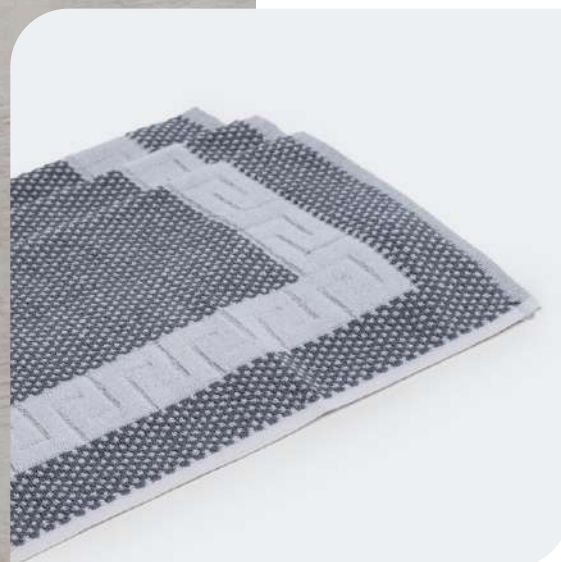

- White/Black/Grey/ Beige

*Hand
Towel*

BATH MATS

Design: Κορνίζα "Frame"
Weight: 700 gsm/m²
Dimensions: 50 X 90 cm.
Composition: 100% Cot.
Βαμβακερό Νήμα
Details: Δίκλωνή Βαση – Δίκλωνο
Πέλος,
Vat Dyied (Dark Colors)
Color: White / Grey / Dark Beige